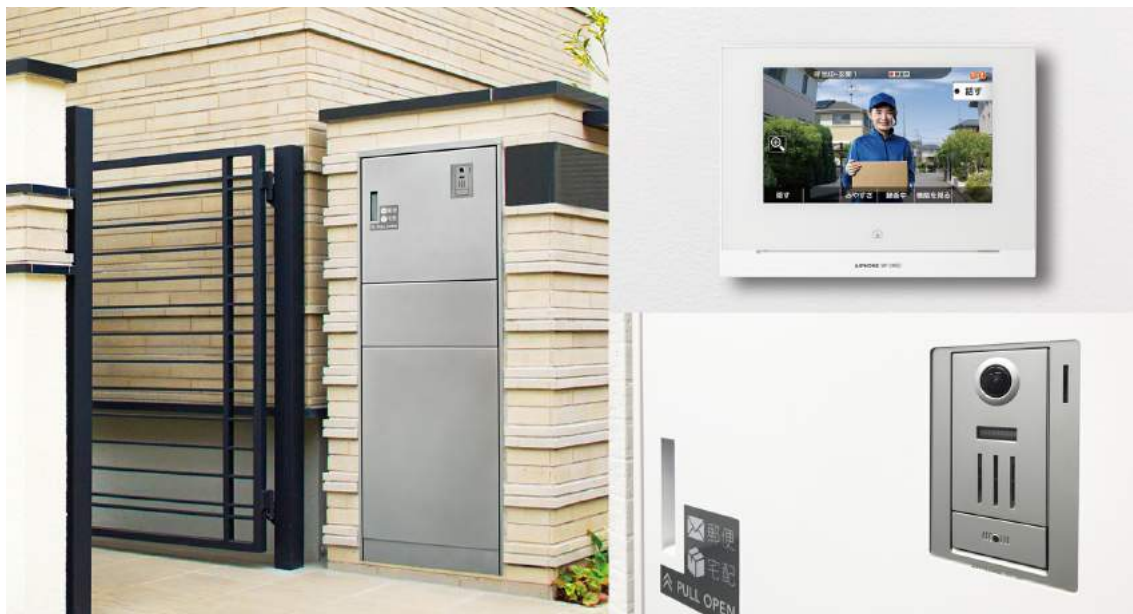

報道関係各位

荷物の配達と集荷を自動録画。宅配ボックスとテレビドアホンが連動

宅配ボックス操作のモニタリングで利便性と防犯性が飛躍的に向上

日本宅配システム株式会社(以下、日本宅配システム)は、アイホン株式会社(以下、アイホン)のテレビドアホンと連動可能な「録画機能付き宅配ボックス」を開発しました。戸建住宅用モデルで今夏発売予定です。

日本宅配システムは、従来より全モデルに独自の安全機能・装置を搭載し、宅配ボックスのいたずらや盗難被害を未然に防いできました。このたび開発された「録画機能付き宅配ボックス」は、宅配ボックスの操作パネルが作動すると、テレビドアホンのカメラ付玄関子機で自動録画をするシステムです。これにより、ユーザーは荷物のお届けの一部始終を録画面面で確認し、安全・安心に荷物を手にすることができるようになりました。荷物を発送する際も、宅配ボックスから集荷した人物の姿をしっかりと録画します。アイホンが提供するスマートフォンアプリを使えば、外出先でもスマートフォンで来訪者の呼出に対応することも可能です。さらに今秋には、宅配ボックス操作のPUSH通知機能が追加される予定です。

日本宅配システム ホームページ

<https://www.j-d-sys.com/>

戸建て用宅配ボックス 紹介ページ

<https://www.j-d-sys.com/lp/tb-kodate/>

■アイホン製のテレビドアホンについて

アイホン株式会社は、インターホン・テレビドアホンの専門メーカーです。宅配ボックスとの連動は、スマートフォン連動テレビドアホン「WP-24シリーズ」で対応しています。宅配ボックスの操作パネルにタッチすると自動で録画が開始され、いつ誰が宅配ボックスを使用したかを、録画面面に記録することができます。